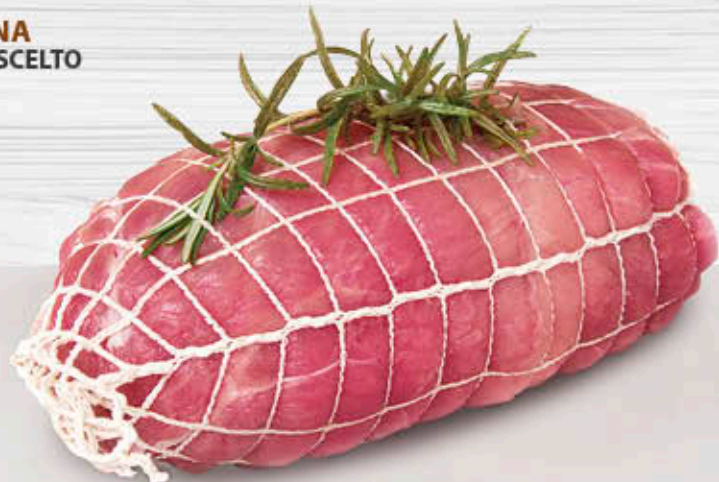

11,90

la Carne di Scottona

**SCOTTONA
ARROSTO SCELTO
AL KG**

un Ragù
che Scotta