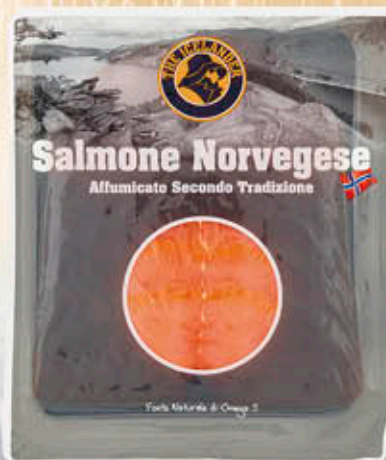

3,59
17.95 €/KG
**DELIGUSTI
GAMBERI MARINATI
IN OLIO GIRASOLE
GR. 200**

2,59
12.95 €/KG
**DELIGUSTI
SURIMI AROMA DI GAMBERO
GR. 200**

5,90
49.17 €/KG
**LA NEF RE SALMONE
SALMONE NORVEGESE
FILETTO
GR. 120**

1,69
11.27 €/KG
**GALBANI AMEMI
I BOCCONCINI DI
MOZZARELLA IMPANATI
GR. 150**

**L'antipasto al
Salmone**

1,99
13.27 €/KG
**PHILADELPHIA
CLASSICO
GR. 25 X 6**

3,49
23.27 €/KG
**ICELANDER
SALMONE NORVEGESE
AFFUMICATO
GR. 150**