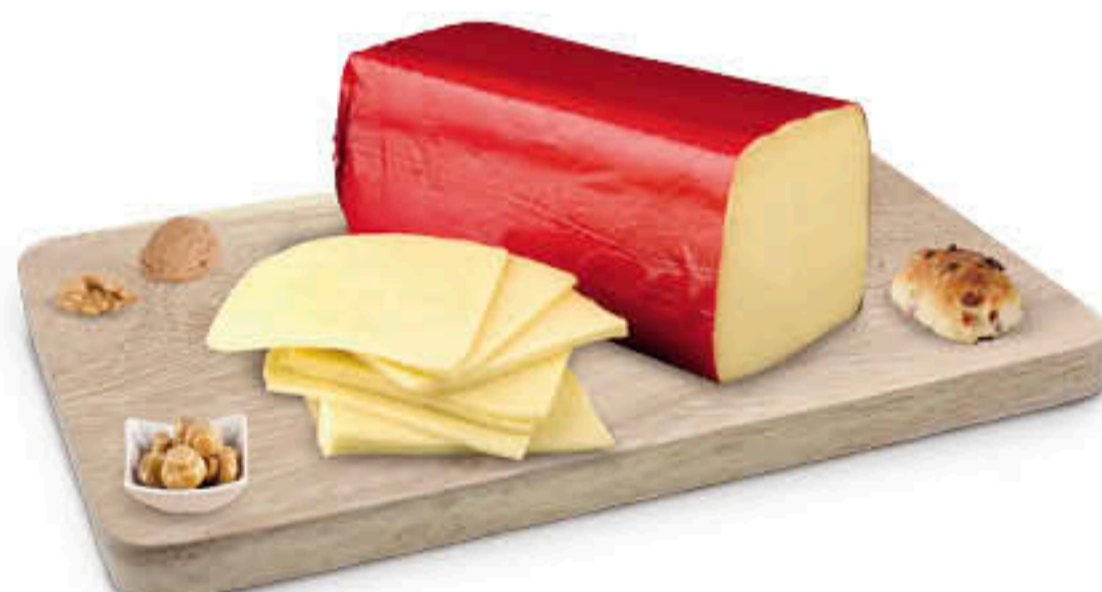

**BUSTI  
PECORINO  
RONCIONE  
A LATTE  
CRUDO  
L'ETTO**

20,00 €/KG

**IL BASTARDO  
DEL GRAPPA  
L'ETTO**

10,00 €/KG

**FOL EPI  
L'ETTO**

10,00 €/KG

**EDAMER  
L'ETTO**

5,00 €/KG

**MAASDAMMER  
OLANDESE  
L'ETTO**

5,00 €/KG

**GALBANI  
BEL PAESE  
L'ETTO**

10,00 €/KG

**INVERNIZZI  
GIM  
L'ETTO**

10,00 €/KG

**BUSCEMA  
MELANZANE  
ARROSTITI  
L'ETTO**

10,00 €/KG