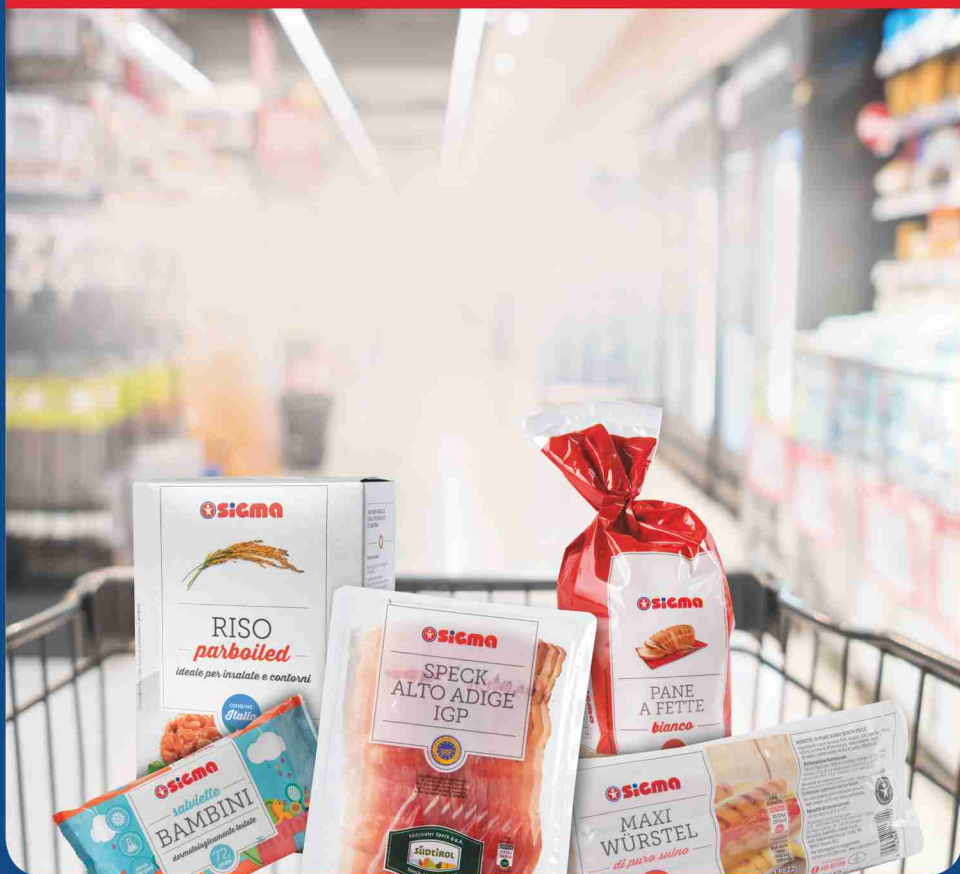

Oltre 150 prodotti di qualità e di uso quotidiano, tutti i giorni da Sigma ad un prezzo ribassato.

ACQUISTA DUE PRODOTTI PAN DI STELLE SUBITO IN OMAGGIO. 1 CONFEZIONE DI BISCOTTO DA STELLARE

La Merenda
g 280 al kg € 5,32
1,49 €