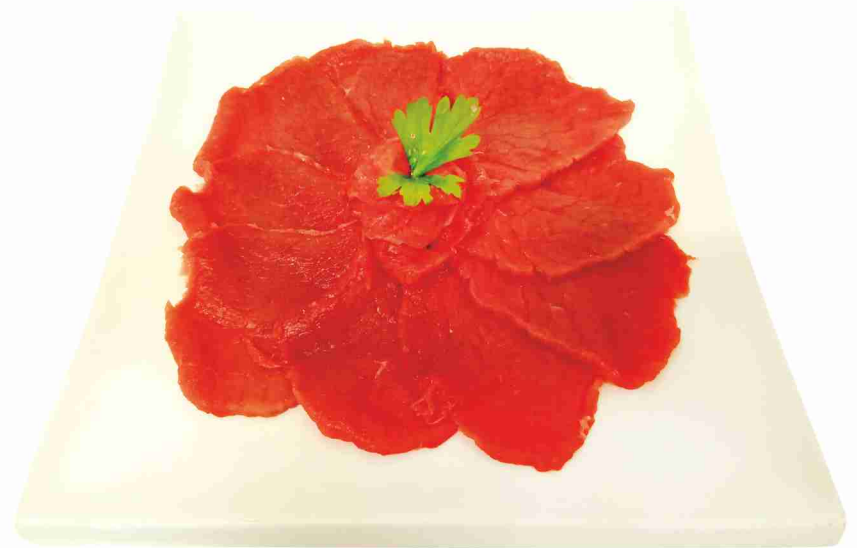

Tagliata sottile di magatello bovino adulto

€ **13,90** al kg