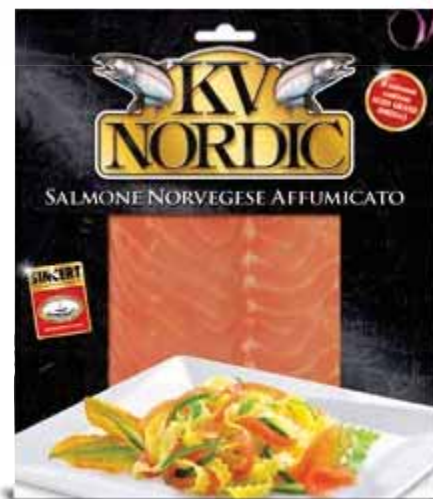

OFFERTE VALIDE DAL 10 AL 23 APRILE

Freschi

Strolghino
TERRE DUCALI
pelato sottovuoto - 240 g
tradizionale - 250 g
€ 16,63/15,96 al kg

3,99

Sticks di Speck
Alto Adige IGP
MOSER
70 g € 25,57 al kg

1,79

Prosciutto cotto
Alta Qualità
OSICMA
100 g € 16,90 al kg

1,69

Würstel Wudy
AIA
formaggio - 3 pz/150 g
€ 3,27 al kg

0,49

Pasta
BUITONI
sfoglia rotonda
230 g € 5,17 al kg

1,19

Salmone Norvegese
KV NORDIC
affumicato - 100 g
€ 49,90 al kg

4,99

Gamberetti
Mari Freddi
RIUNIONE
precotti - 225 g
€ 26,62 al kg