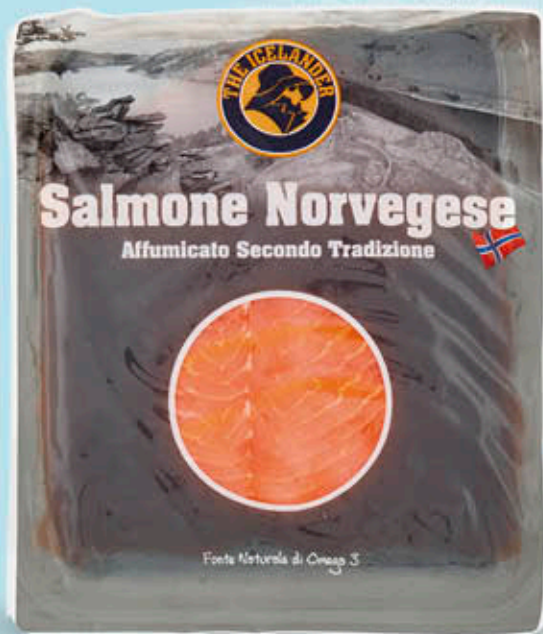

scontato del
27%
0,99
5,50 €/KG

MILK
YOGURT MAGRO
GR. 180
-PRO 20
-BIANCO NATURALE
-PRO 16
-VANIGLIA -AVENA & MELA

scontato del
29%
0,99
4,95 €/KG

PLASMON
YOGURTINO
VARI GUSTI
GR. 100 X 2

GALBANI
MORTADELLA
AUGUSTISSIMA
FETTE
GR. 80

1,89
23,62 €/KG

2,99
8,54 €/KG

BORGO ITALIA
SALAME UNGHERESE
BUSTA
GR. 350

CAMEO
EASY PANCAKES
PREPARATO FRESCO
GR. 400

scontato del
20%
1,99
4,97 €/KG

scontato del
20%
1,59
13,71 €/KG

KINDER
PARADISO
X 4 GR. 116

scontato del
38%
4,99
24,95 €/Kg

ICELANDER
SALMONE NORVEGESE
AFFUMICATO
GR. 200

CUBETTI BERETTA.
PIÙ FANTASIA IN OGNI RICETTA

BERETTA
IL COTTO CUBETTI
GR. 120

1,79
14,92 €/KG

SEGUICI SU
f i

2,39
15,93 €/KG

BERETTA
PANCETTA A CUBETTI
GR. 75 X 2
-AFFUMICATA -DOLCE

cubicubicù

FRESCHI

il sapore della
CONVENIENZA

SISA

IPER SISA

sconto del
25%

0'89
3.56 €/KG
SCARLINO
WURSTEL CLASSICI DI SUINO
X 3 - GR. 250

VerdeMiò
LA TUA SCELTA
BIO