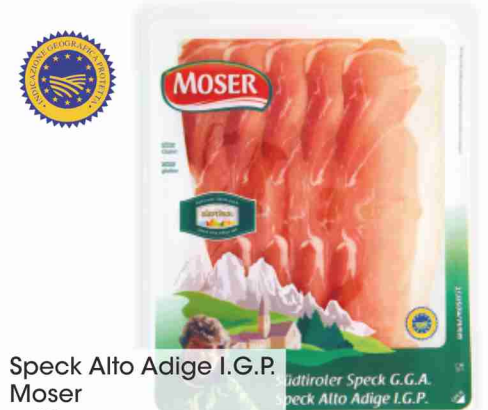

1,39 €

Prosciutto cotto
di Alta Qualità
Rovagnati
g 120 al kg € 20,75

2,49 €

Prosciutto crudo
Fresca Salumeria
Beretta
g 100 al kg € 25,90

2,59 €

Speck Alto Adige I.G.P.
Moser
g 90 al kg € 25,44

2,29 €

Pancetta arrotolata
Taglio Fresco
Citterio
g 70 al kg € 19,86