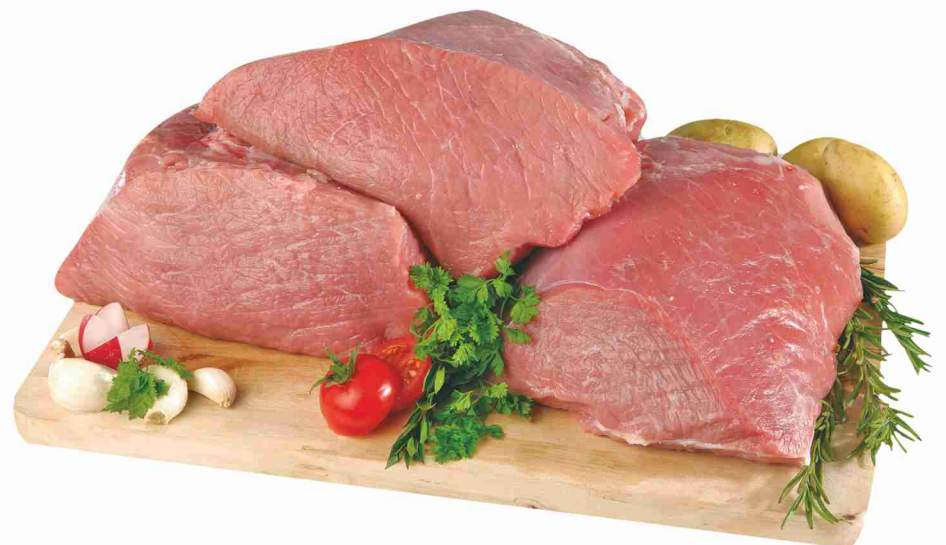

€ 4,90 al kg

Magro di bovino per vitel tonnè

€ 9,90 al kg

Rollè petto di tacchino ripieno (pronto cuoci)

€ 9,90 al kg

Maiale in crosta (pronto cuoci)

€ 10,90 al kg

Banco frigo