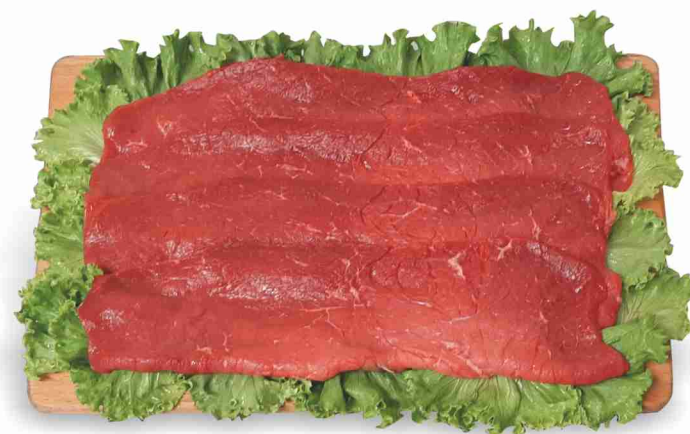

Fette scelte
di bovino
adulto

12,50€
al kg