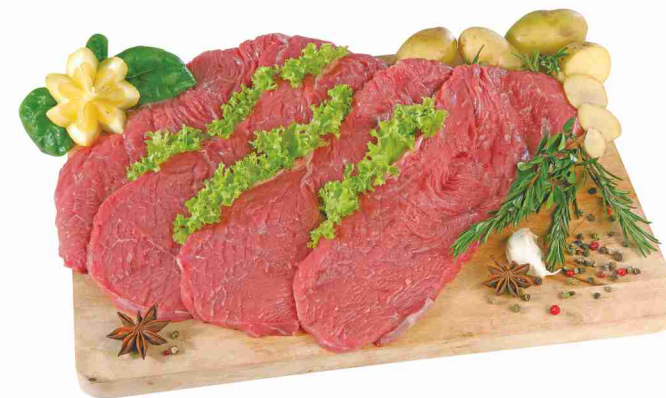

Formagella Valcavallina
Paleni
al kg € 11,90 € **1,19**, all'etto

Capritilla
Botalla
al kg € 18,90 € **1,89**, all'etto

Freschezza in tavola

A TRANCI
al kg
€ 4,95

A FETTE
al kg
€ 5,95

Lonza di suino*

Filetto di suino intero*
€ 7,15
al kg

Petto di pollo intero*
€ 6,90
al kg

Tranci di vitello*
per vitello tonnato
€ 11,50
al kg

Girelle di bovino adulto*
classiche o con rucola e formaggio
€ 13,90
al kg

Roastbeef a fette di bovino adulto*
€ 15,90
al kg