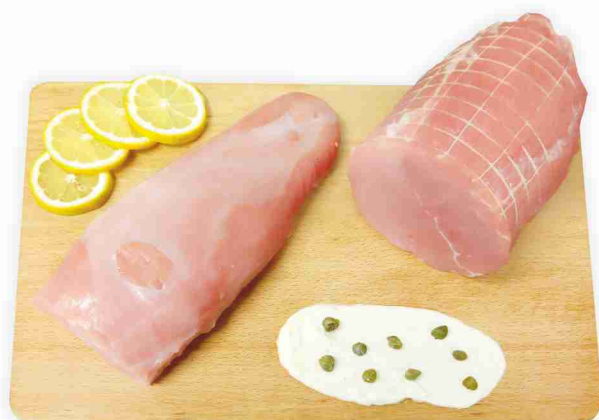

Formagella Valcavallina
Paleni
al kg € 11,90 € **1,19**, all'etto

Capritilla
Botalla
al kg € 18,90 € **1,89**, all'etto

Freschezza in tavola

A TRANCI
al kg
€ 4,95

A FETTE
al kg
€ 5,95

Lonza di suino*

Filetto di suino intero*
€ 7,15
al kg

Petto di pollo intero*
€ 6,90
al kg

Tranci di vitello*
per vitello tonnato
€ 11,50
al kg

Girelle di bovino adulto*
classiche o con rucola e formaggio
€ 13,90
al kg

Roastbeef a fette di bovino adulto*
€ 15,90
al kg