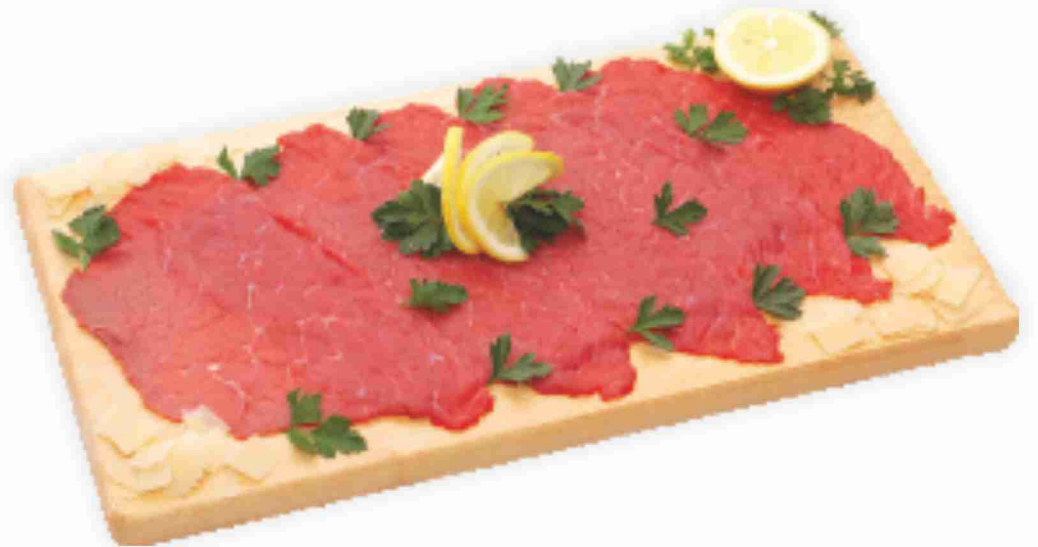

# Freschezza in tavola

Coppa di suino a fette senza osso

€ **7,20** al kg

Tramezzino farcito

€ **10,50** al kg

Bocconcini di vitello

€ **11,25** al kg

Fette sottili di bovino adulto