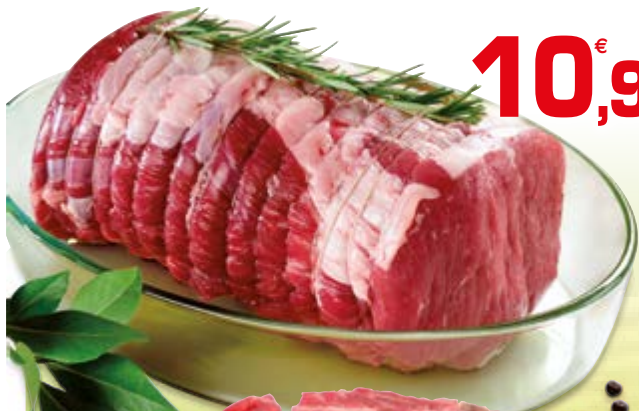

Macelleria

DAL 3 AL 9 LUGLIO

Polpa per roastbeef
di bovino adulto
Scottona

10,90 € al kg