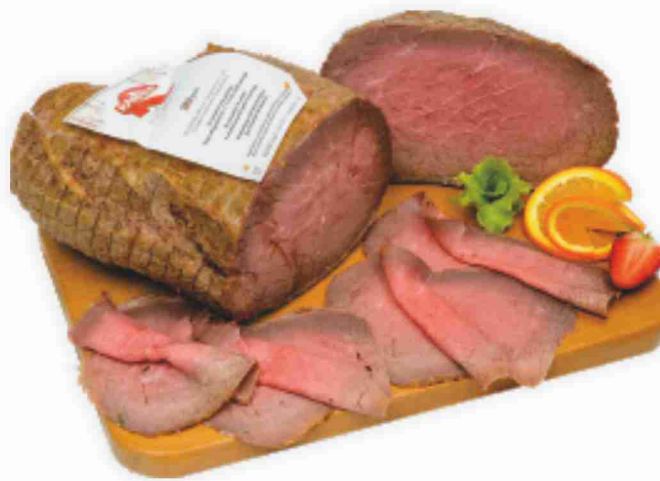

Insalate
Bonduelle
Trio freschezza/Armonia
g 100/150 al kg € 9,90/6,60

0,99 €

Prosciutto di Parma D.O.P.
Martelli

al kg € 22,90
€ 2,29
all'etto

Roast beef
Raspini
al kg € 19,90

€ 1,99
all'etto

Bresaola della Valtellina I.G.P. Oro
Rigamonti
al kg € 27,90