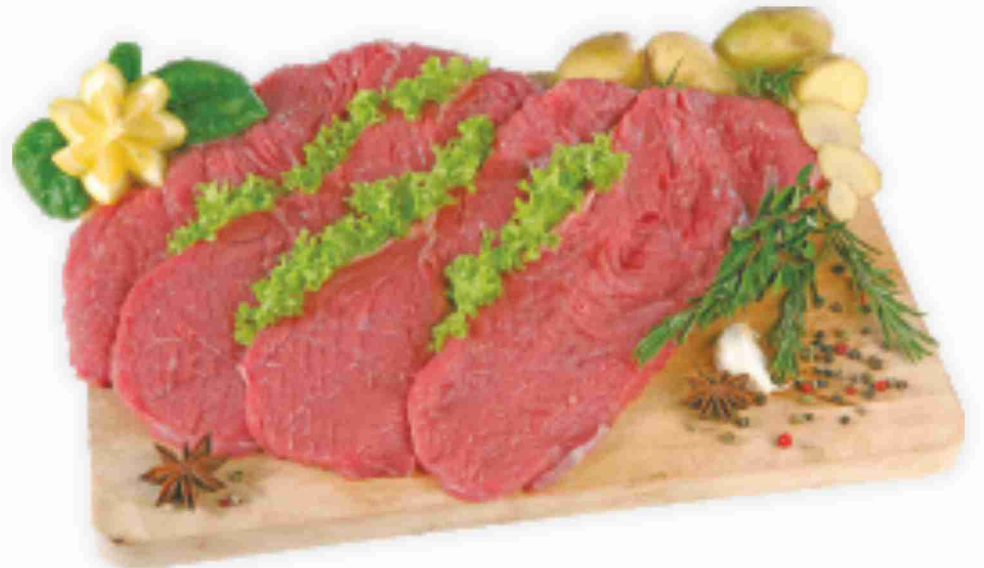

Roast-beef di bovino adulto a fette

€ **14,50** al kg