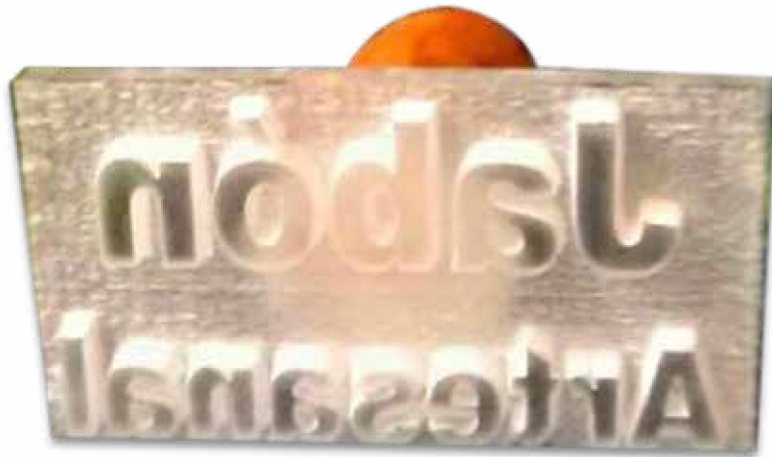

**“NOVIOS”**

Medidas: 4.5x3.5cm  
Precio \$371.00

**“NATURAL SOAP”**

Medidas: 5x5cm  
Precio \$371.00

**“ABEJA JABONES DE MIEL”**

Medidas: 5.5x4.5cm  
Precio \$371.00

**“JABÓN ARTESANAL”**

Medidas: 5x5cm  
Precio \$371.00