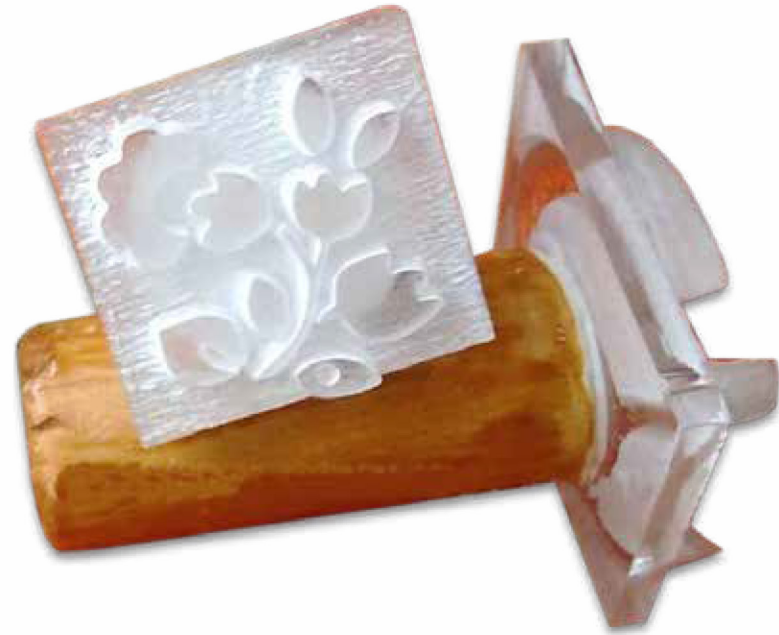

**“NOVIOS”**

Medidas: 4.5x3.5cm  
Precio \$371.00

**“NATURAL SOAP”**

Medidas: 5x5cm  
Precio \$371.00

**“ABEJA JABONES DE MIEL”**

Medidas: 5.5x4.5cm  
Precio \$371.00

**“JABÓN ARTESANAL”**

Medidas: 5x5cm  
Precio \$371.00

**“UN TULIPAN”**

Medidas: 5.5x4.5cm  
Precio \$371.00

“PATITO”

Medidas: 4.3x3cm  
Precio \$371.00

“FLORES”

Medidas: 3x2.8cm  
Precio \$371.00

**“GATO Y LUNA”**

Medidas: 4.3x3cm  
Precio \$371.00

**“FLOR HIBISCU”**

Medidas: 3x2.8cm  
Precio \$371.00

“HECHO EN MÉXICO”

Medidas: 4.3x3cm  
Precio \$371.00

**“NATURAL”**

Medidas: 4.5cm  
Precio: \$290.00

**“DUO DE FLORES”**

Medidas: 4.5cm  
Precio: \$290.00