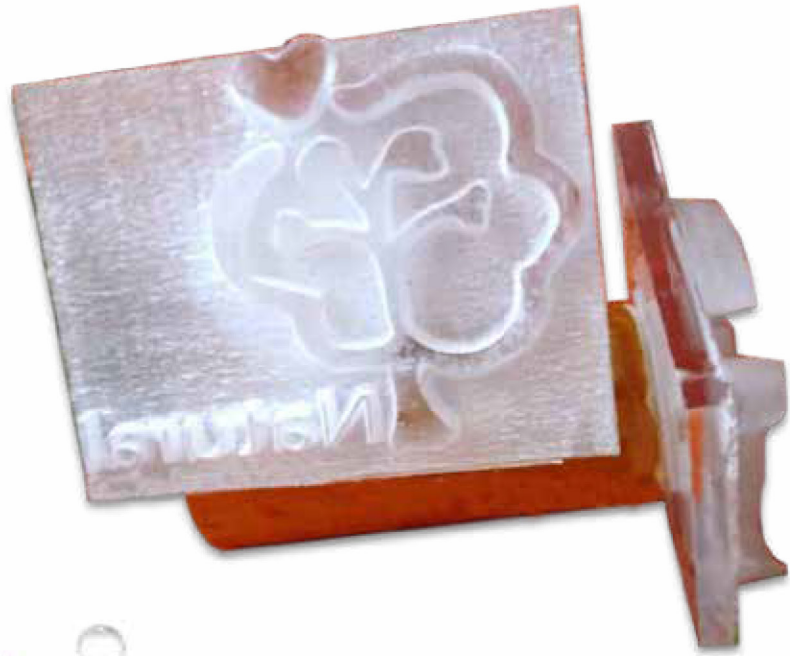

“ÁRBOL NATURAL”

Medidas: 5.3x4cm
Precio: $371.00