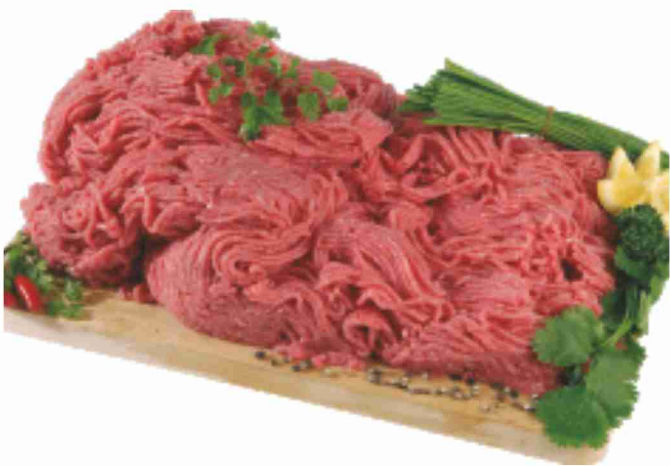

Macinato scelto di bovino adulto

€ **6,90**
al kg

€ **9,50**
al kg

€ **13,50**
al kg