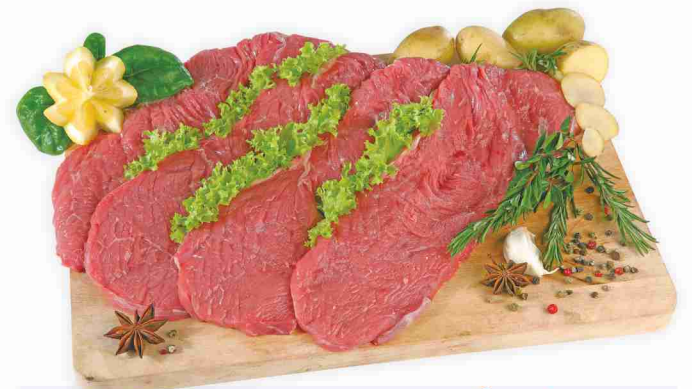

Roast-beef di bovino adulto a fette

€ **14,50**
al kg