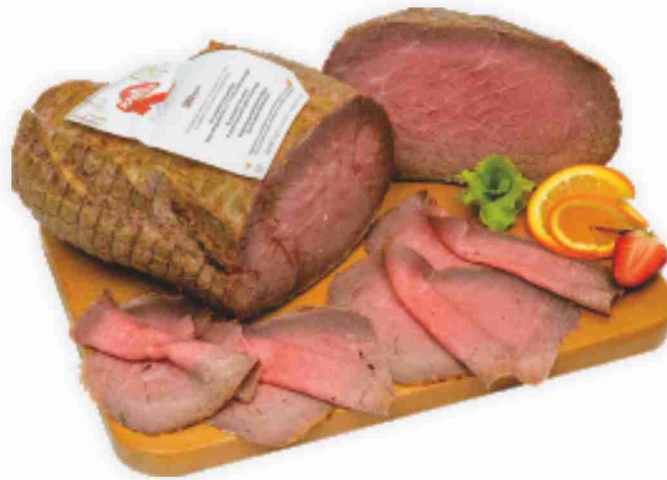

0,79€

Anticalcare brillacciaio
Inox
Sigma
ml 500

0,99€

Salviette igiene intima
Sigma
pezzi 12

0,79€

Petto di tacchino al forno Aequilibrium Aia
al kg € 9,90 € **0,99** all'etto

Roastbeef Raspini
al kg € 21,90 € **2,19** all'etto

Pancetta arrotolata senza cotenna Gagliardi
al kg € 11,90 € **1,19** all'etto

Salame Milano Antica Fattoria Beretta
al kg € 12,90 € **1,29** all'etto

Coppa di Parma I.G.P. Cav. Umberto Boschi
al kg € 18,90 € **1,89** all'etto