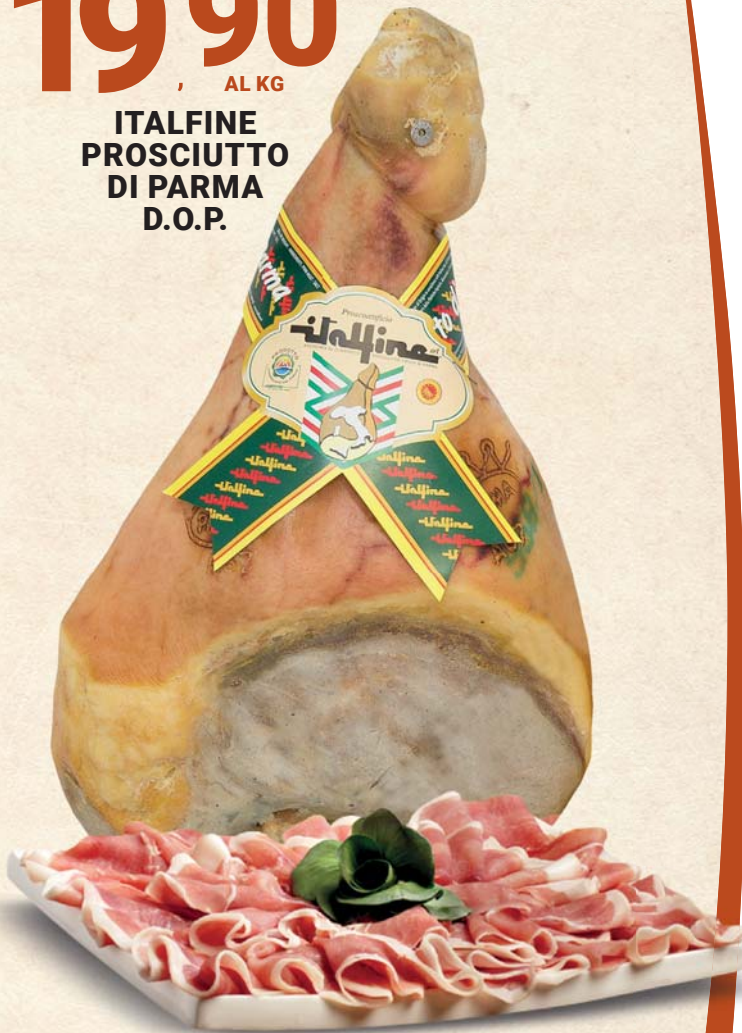

€  
**449**  
5,98 €/LT

FRESCOBALDI  
VINO REMOLE  
ROSSO I.G.T.  
TOSCANA  
CL. 75

4 SIGMA GASTRONOMIA

€  
**1990**  
AL KG

ITALFINE  
PROSCIUTTO  
DI PARMA  
D.O.P.

FINI  
PROSCIUTTO COTTO  
LUSSO ADDOBBO  
AL KG

€  
**8,90**

WUBER  
GRANDE ABBUFFATA  
PASTICCIO  
GASTRONOMICO  
AL KG

€  
**9,90**

GALBANI  
SALAME NAPOLI DOLCE  
AL KG

€  
**8,90**

PREZZI  
BLOCCATI

SU TANTI PRODOTTI SIGMA

CITTERIO  
SALAME MILANO  
CASTELLO  
AL KG