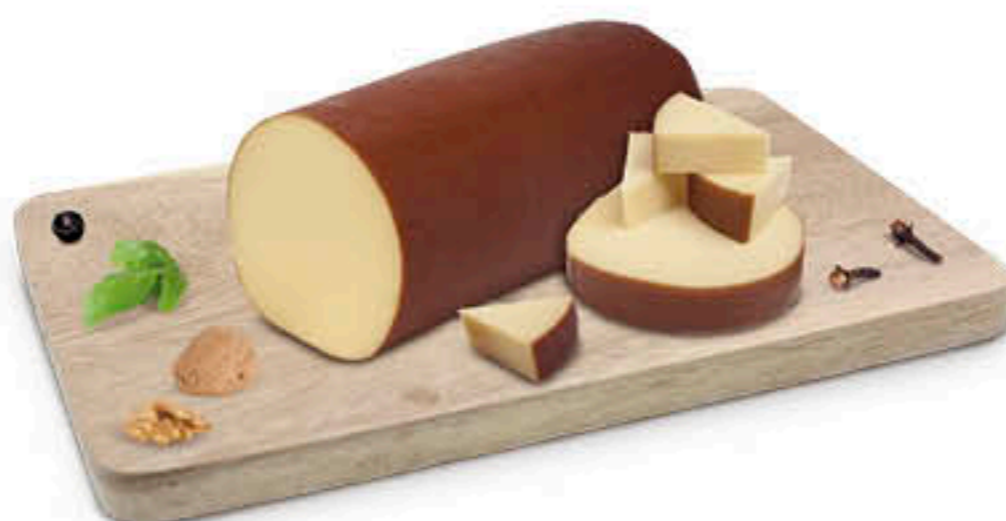

**9,90**  
at kg

**9,90**  
at kg

GRANA PADANO  
CLASSICO  
12/14 MESI

**5,90**  
787 e/LT

SANTA  
MARGHERITA  
VINO  
CHARDONNAY  
I.G.T.  
CL. 75

CADEMARTORI  
TALEGGIO  
D.O.P.

**12,90**  
at kg

DIANO FILATO  
AFFUMICATO

**6,90**  
at kg

LATTERIE VICENTINE  
ASIAGO  
GALLO NERO

**7,90**  
at kg

FONTAL

**6,50**  
at kg

GALBANI  
GORGONZOLA  
DOLCELATTE

**9,90**  
at kg

AURICCHIO  
CACIOTTA NOVELLA  
CON PEPPERONCINO