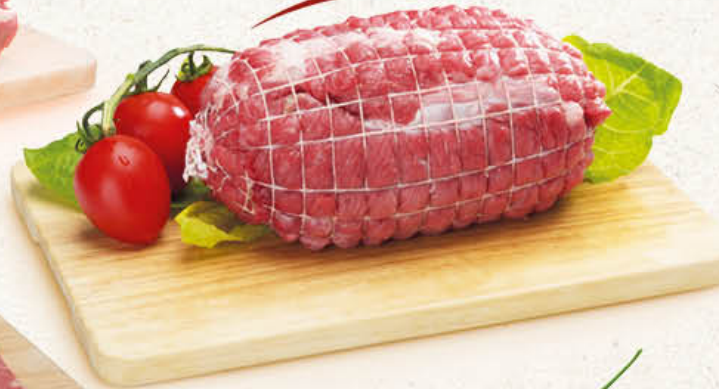

ROLLÈ FARCITI
DI BOVINO
AL KG

8,90