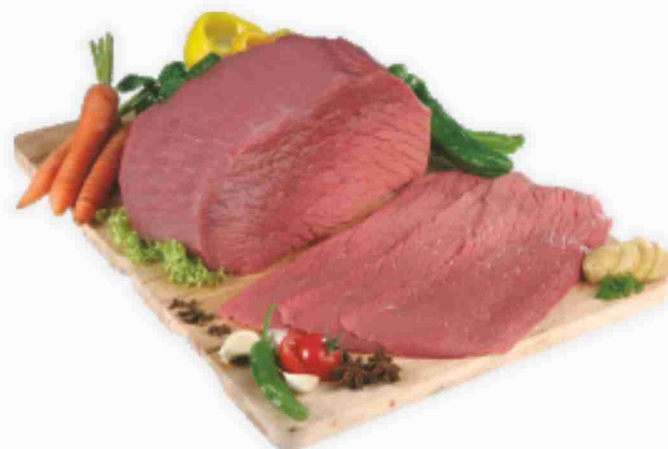

Bistecche scelte di bovino adulto femmina

€ **14,50**
al kg