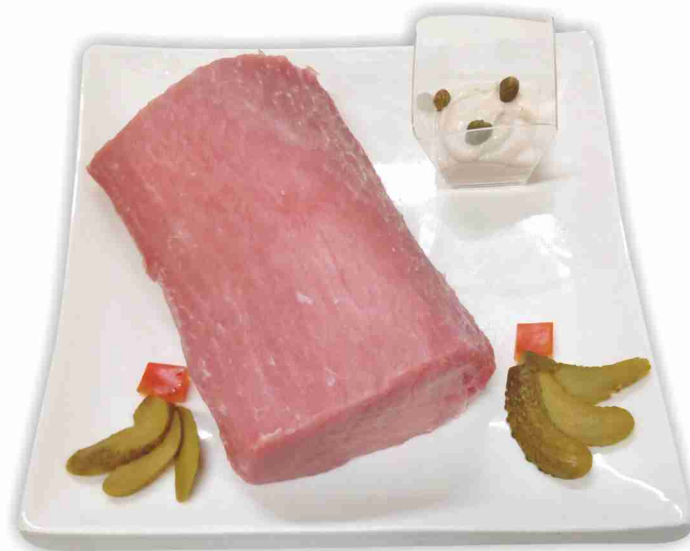

Lonza di suino pezzo intero
(per tonnato)

€ **8,35**
al kg