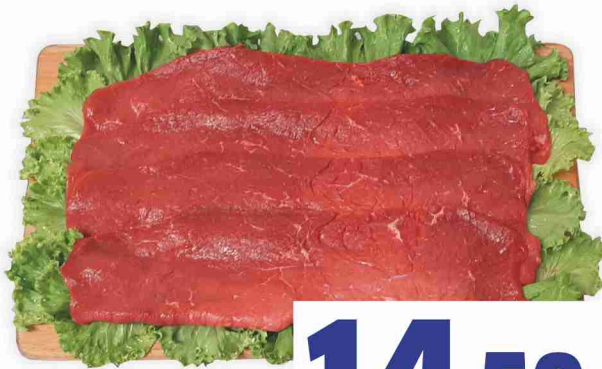

Polpa sceltissima a fette di bovino adulto

14,50€

al kg

è fresco