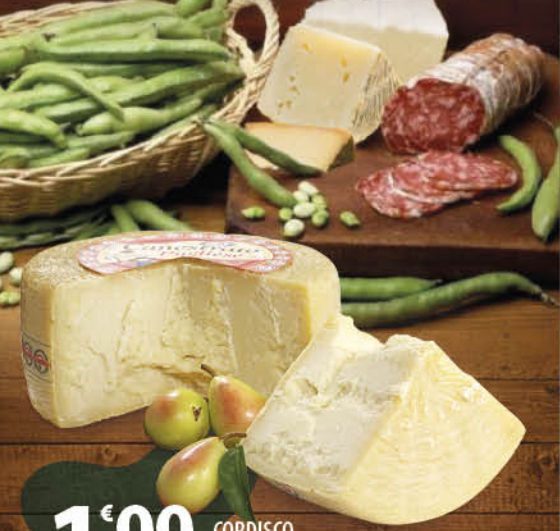

GUSTO&PASSIONE
FILETTI DI TONNO
GR. 180
-AL NATURALE
-IN OLIO D'OLIVA

3,69
20,50 €/KG

BRAZZALE
FORMAGGIO
A FETTE GR. 80
-ASIAGO DOP
-PROVOLONE
-SCAMORZA VARI TIPI

0,89
11,12 €/KG

GALBANONE
A FETTE
IN VASCETTA
GR. 140
-CLASSICO
-AFFUMICATO

1,89
13,50 €/KG

CHOOSE THE EUROPEAN ORGANIC LEAF FOR A BETTER WORLD.
Good choices matter.

BEING ORGANIC in EU

Scegliere l'agricoltura biologica è un atto concreto di rispetto verso sé stessi, la propria comunità, le generazioni future. Perché il biologico mantiene la fertilità dei terreni, la preziosa biodiversità dell'ambiente e ha cura del benessere animale. Scegli i prodotti con il logo del biologico europeo e costruisci un futuro migliore. Per tutti.

ENJOY IT'S FROM EUROPE

FEDERBIO Finanziato dall'Unione europea

VALLEFIORITA
PUCCIA
SALENTINA
CLASSICA BIO
X2 GR. 230

1,49
6,48 €/KG

L'abbinamento PERFETTO

1,99
19,90 €/KG

CORDISCO
CANESTRATO PUGLIESE DOP
L'ETTO