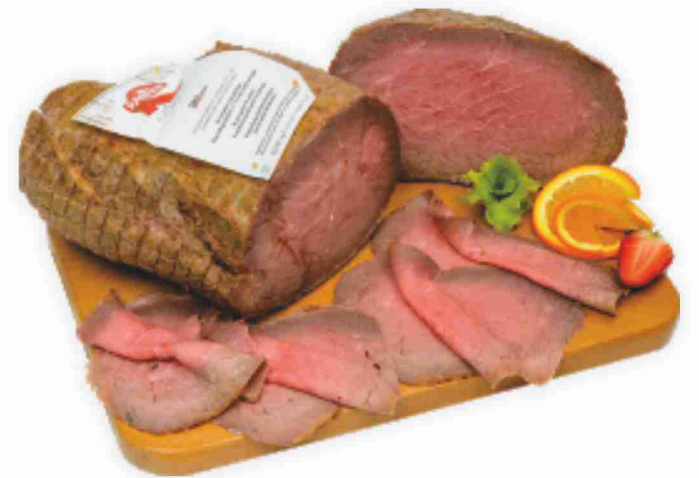

Vellutata I Piccoli Piaceri
carote patate zenzero,
zucca e salsa sambal
g 460 al kg € 5,85

2,69 €
al pezzo

Prosciutto cotto Alta Qualità Benvenuto Kometa
al kg € 9,90 € **0,99**, all'etto

Petto di tacchino al forno Aequilibrium Aia
al kg € 11,90 € **1,19**, all'etto

Roast beef Raspini
al kg € 19,90 € **1,99**, all'etto

Pancetta Valdossola Casa Walser
al kg € 13,90 € **1,39**, all'etto

Strolghino Boschi
al kg € 19,90 € **1,99**, all'etto

Ricotta Brimi
al kg € 4,90 € **0,49**, all'etto