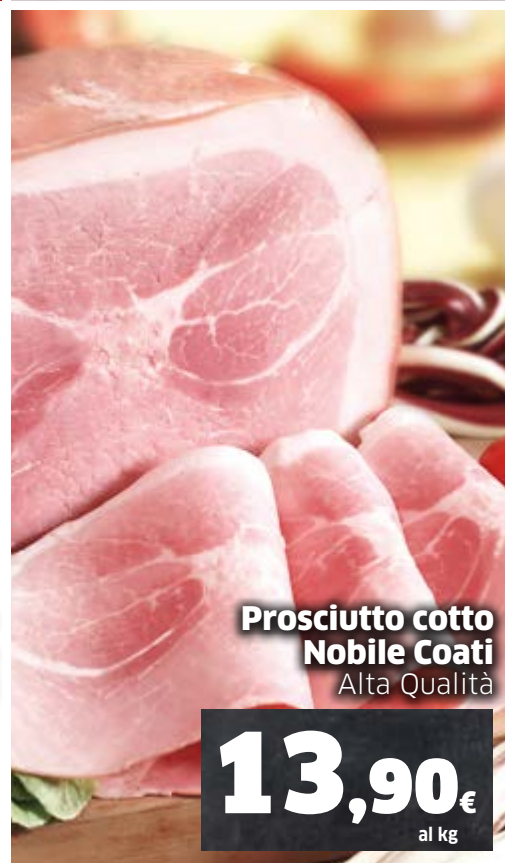

# FRESCHI in festa!

**Grana Padano**  
**DOP**  
stagionato  
16 mesi

**8,90€**  
al kg

OPERAZIONE  
**SPENDI MENO**

Scopri di più in ultima pagina

**Girello**  
**di Bovino Adulto**  
a tranci

**10,90€**  
al kg