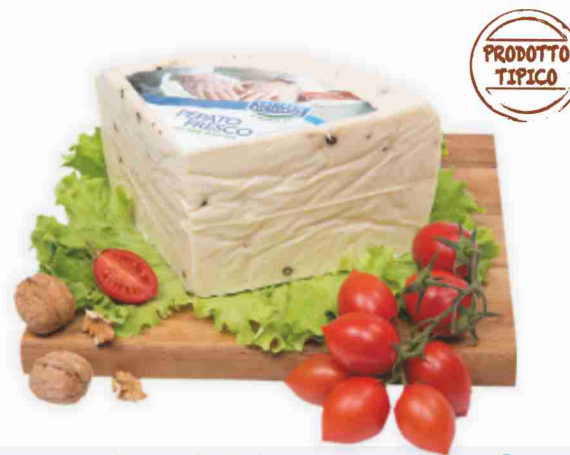

Mozzarella Fior di Latte
Saporosa
al kg € 8,90 € **0,89**, all'etto

Formaggio fresco di Sicilia con pepe nero
Zappalà
al kg € 10,90 € **1,09**, all'etto

Robiola
Osella
al kg € 10,90 € **1,09**, all'etto