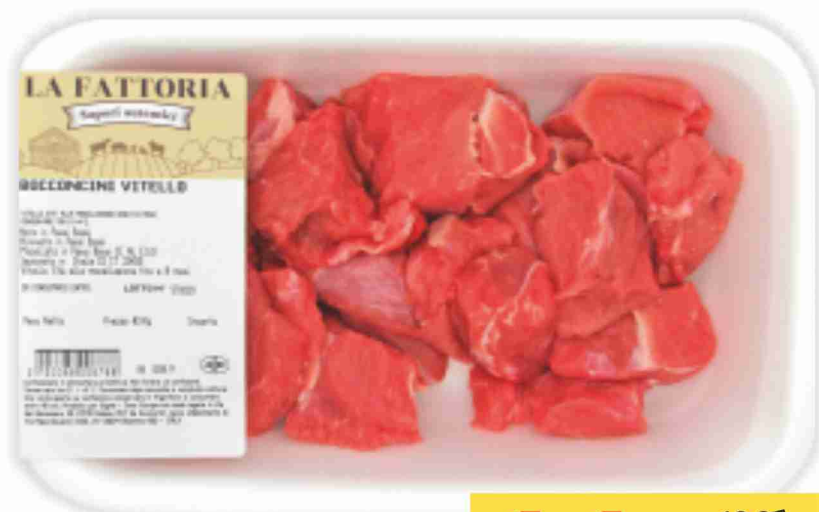

Bocconcini di vitello
La Fattoria

~~13,80~~
11,04€
al kg

SCONTO 20%