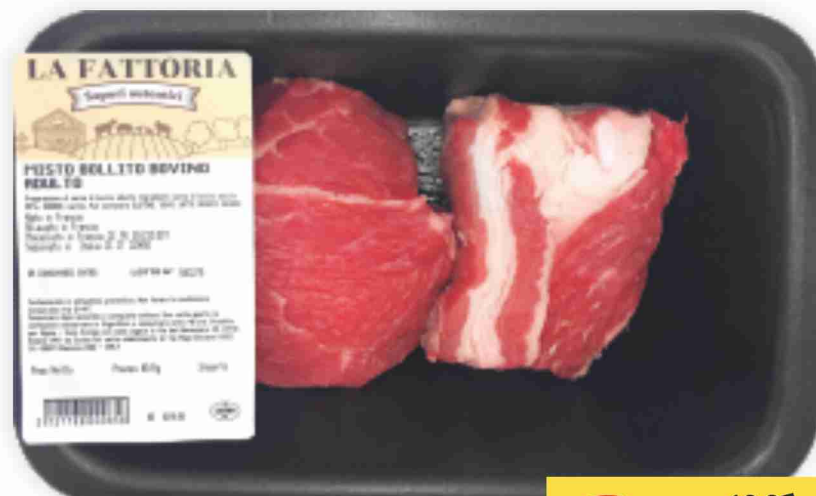

Bollito misto di bovino adulto
La Fattoria

~~10,90~~
9,26€
al kg

SCONTO 15%