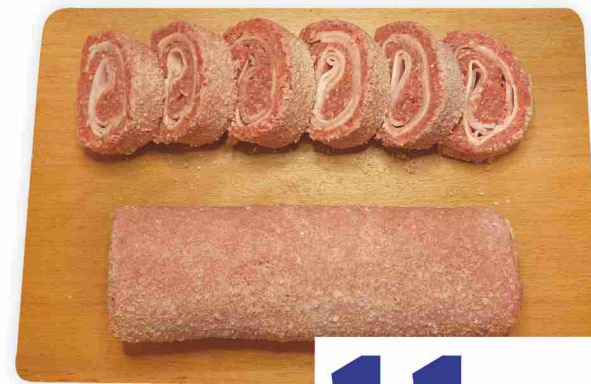

Rotolone panato con prosciutto e formaggio

11,50€

al kg