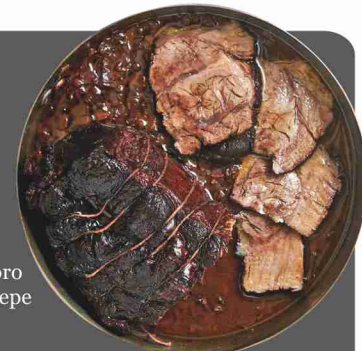

**RICETTA:**

**Brasato al Barolo**

4 persone 30' preparazione 3,5 ORE cottura

**INGREDIENTI**

X 800 g di polpa di manzo X 1 bottiglia di Barolo X 1 cipolla X 1 costa di sedano  
X 1 carota X 1 spicchio d'aglio X 1 foglia di alloro X 4 chiodi di garofano X 4 bacche di ginepro  
X 1 bastoncino di cannella X 4 cucchiaini di Cognac X 40 g di burro X brodo di carne X sale e pepe

**PROCEDIMENTO**

1. Tagliate la cipolla in 4 parti e steccate ciascuna di esse con un chiodo di garofano. Mondate il sedano e la carota e tagliateli a tocchetti grossolani, infine lavate la foglia di alloro. Trasferite la carne, che avrete legato con lo spago da cucina, in una capiente ciotola di vetro e aggiungetevi le verdure, l'aglio, l'alloro, la cannella e le bacche di ginepro. Unite il Barolo, coprite il recipiente con la pellicola alimentare e fate marinare in frigorifero per almeno 12 ore.
2. Sgocciolate la carne dalla marinata e filtratela con un colino a maglie fitte. Eliminate la cannella e i chiodi di garofano dalla cipolla. Tenete da parte le bacche di ginepro e l'alloro e tritate il resto degli ingredienti nel mixer.
3. In una casseruola fate appassire il trito ottenuto nel burro insieme all'alloro e al ginepro. Unite la carne e fatela rosolare sfumando di tanto in tanto con il Cognac. Regolate di sale e di pepe e versate nella pentola una buona metà della marinata. Fate cuocere lentamente a fuoco dolce la carne coprendola con il coperchio per circa 3 ore. Se il fondo di cottura dovesse asciugare troppo unite un mestolo di brodo di carne caldo per volta.
4. Quando avrete terminato la cottura, sgocciolate la carne e trasferitela in un piatto coprendo con dell'alluminio in modo da tenerla al caldo. Frullate il fondo di cottura rimasto nella pentola (tranne l'alloro e le bacche di ginepro) e fatelo addensare sul fuoco fino alla consistenza desiderata. Tagliate a fette e servite.