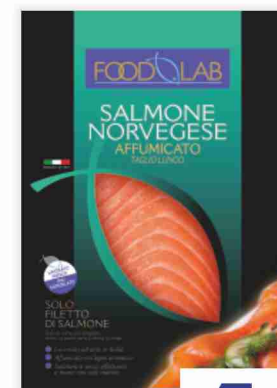

al kg 14,08

**Insalata di mare  
Medusa**  
g 150

**2,99€**

al kg 19,93

**Salmone rosso selvaggio**  
g 70

**2,99€**

al kg 42,71

**Salmone norvegese  
affumicato  
Foodlab  
taglio lungo**  
g 100