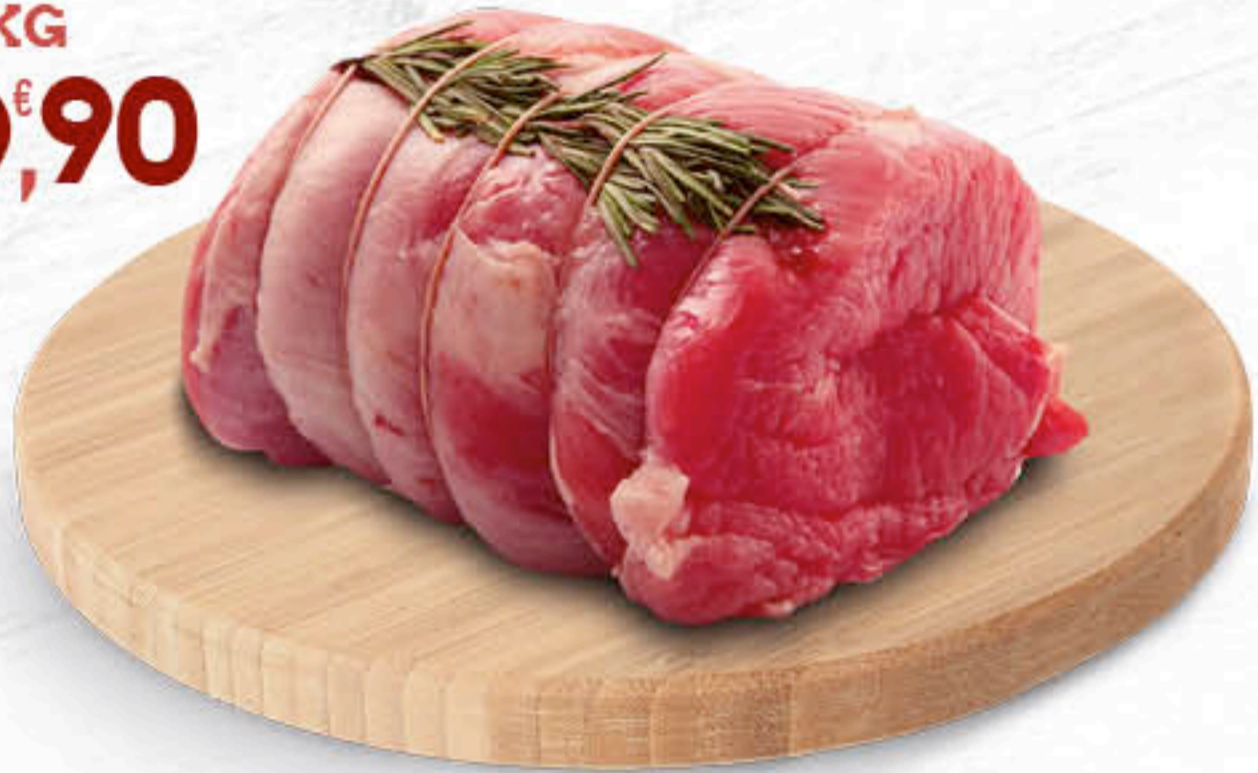

1,09
l'etto

VALLELATA
PRIMOSALE

0,99
l'etto

ALIMENTARE
PECORINO
BAGNOLESE
CLASSICO

1,89
l'etto

ALIMENTARE
PROVOLONE
DEL MONACO
D.O.P.

2,79
l'etto

SIGMA

PREZZI BLOCCATI SCOPRI LE OFFERTE A SCAFFALE

3

la nostra selezione di
MACELLERIA

SPEZZATINO
DI VITELLO
LATTANTE
AL KG

10,90

TAGLIATA
DI AGNELLO
NAZIONALE
AL KG

8,90

ROASTBEEF
AL KG

9,90

HAMBURGER
DI BOVINO
ADULTO
AL KG

5,90

FEUDO MONACI
VINO
- PRIMITIVO
DEL SALENTO
- AGLIANICO
DEL VULTURE
CL. 75

3,99
5,32 €/LT

PETTO
DI POLLO
A FETTE
AL KG

5,90

i Confezionati