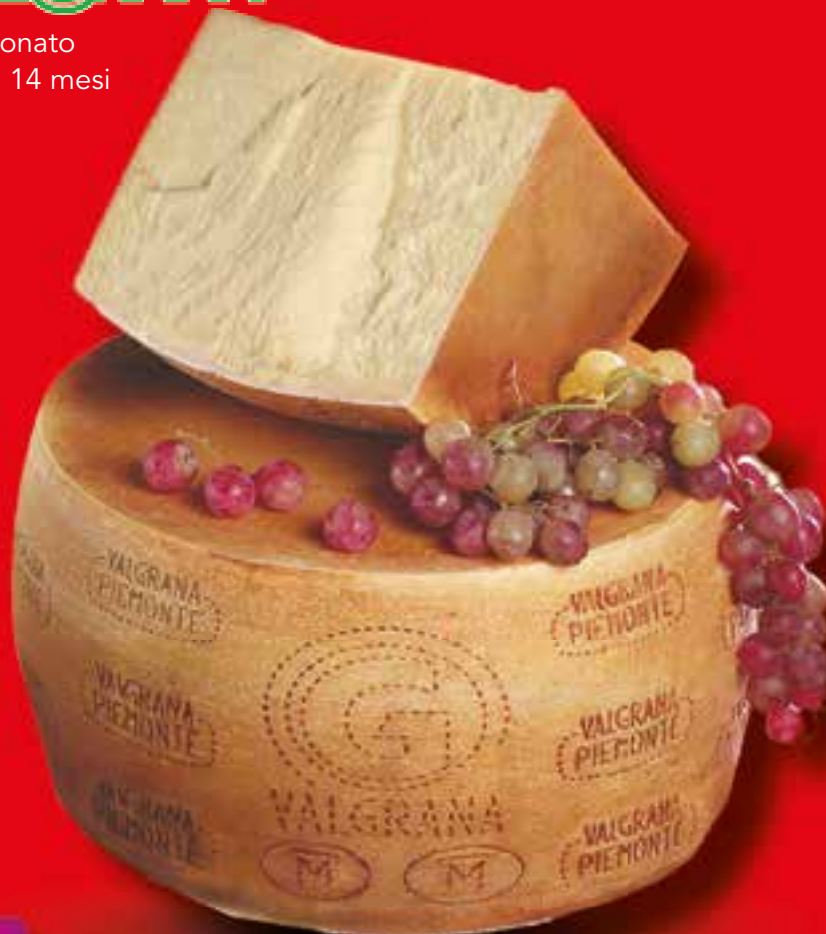

Sigma iper

Sigma
Superstore
Supermercati

OFFERTE VALIDE DAL 30 NOVEMBRE AL 08 DICEMBRE 2021

SOTTOCOSTO

PANTALEO

Olio
extra vergine
di oliva
Lt 1

VALGRANA

Stagionato
oltre 14 mesi
l'etto