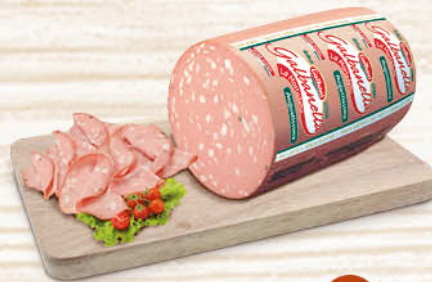

1,69
l'etto

la nostra selezione di
SALUMI
Sigma

PARMACOTTO
PROSCIUTTO COTTO
ALTA QUALITÀ

1,39
l'etto

CARPEGNA
PROSCIUTTO CRUDO CON OSSO
D.O.P. SAN LEO

2,89
l'etto

GALBANI
MORTADELLA AUGUSTISSIMA

0,75
l'etto

BORDONI
BRESAOLA STORICA PUNTA D'ANCA

2,79
l'etto

MORGANTE
GROSSEN SPECK

1,29
l'etto

FIORUCCI SALAME
- MILANO
- UNGHERESE

1,09
l'etto

NEGRONI
SALAME NAPOLI

1,09
l'etto