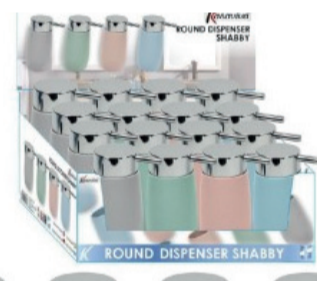

INSALTIERE  
METAL  
LUMINARC

€ **4,49**

SET 3 PZ  
PRESINA, STROFINACCIO  
E GUANTONE

€ **3,99**

TOVAGLIA ORTENSIA  
+ 6 TOVAGLIOLI  
VARI COLORI

€ **10,90**

ROUND BICCHIERE  
SHABBY  
ASSORTITI

€ **3,49**