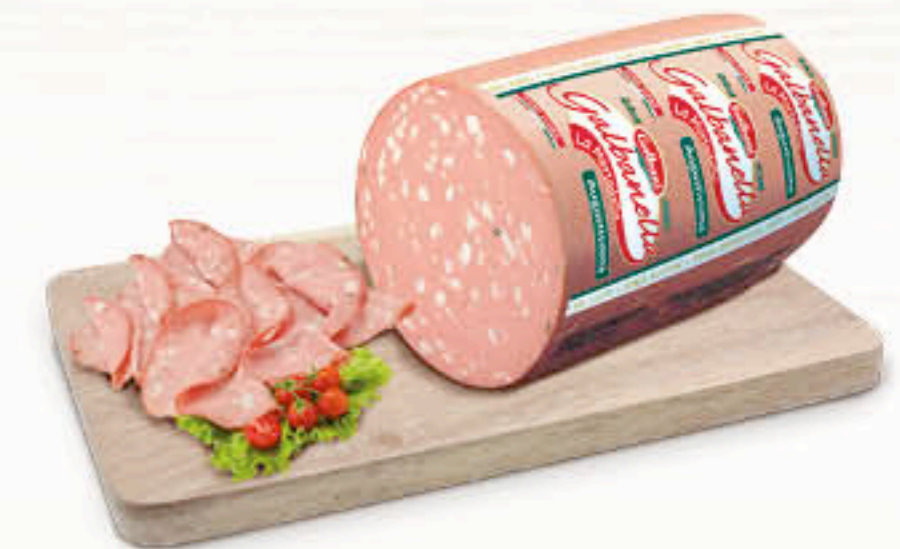

FIORUCCI
GUANCIALE
TIPO AMATRICIANA

9,90
al kg

WUBER
GRANDE ABBUFFATA

9,90
al kg

GALBANI
SALAME
- MILANO
- UNGHERESE

10,90
al kg

GALBANI
MORTADELLA AUGUSTISSIMA

7,50
al kg