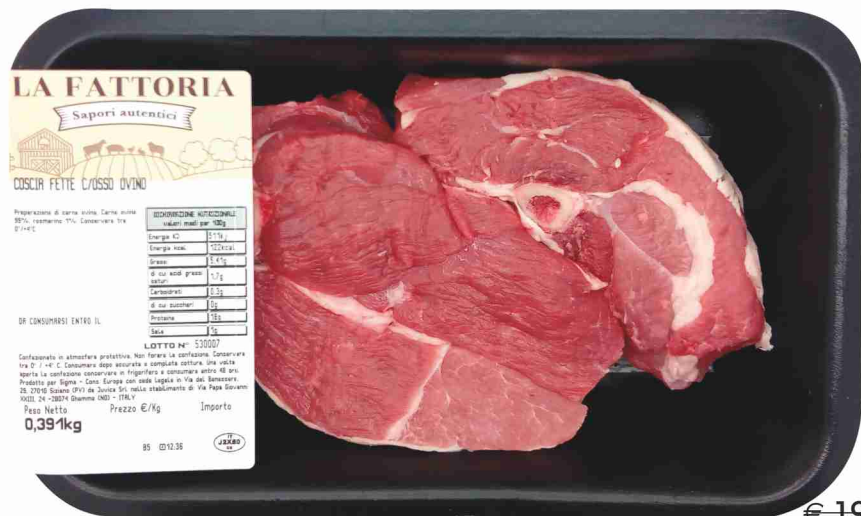

# Freschezza in tavola

€13,80

**SCONTO -25%**  
ALLA CASSA

€ **10,35** al kg

Spiedino di pollo  
La Fattoria

€18,60

**SCONTO -25%**  
ALLA CASSA

€ **13,95** al kg

Straccetti di pollo marinati  
La Fattoria

€19,60

**SCONTO -20%**  
ALLA CASSA

€ **15,68** al kg

Coscia di agnellone a fette per arrosto  
La Fattoria

€13,20

**SCONTO -15%**  
ALLA CASSA

€ **11,22** al kg