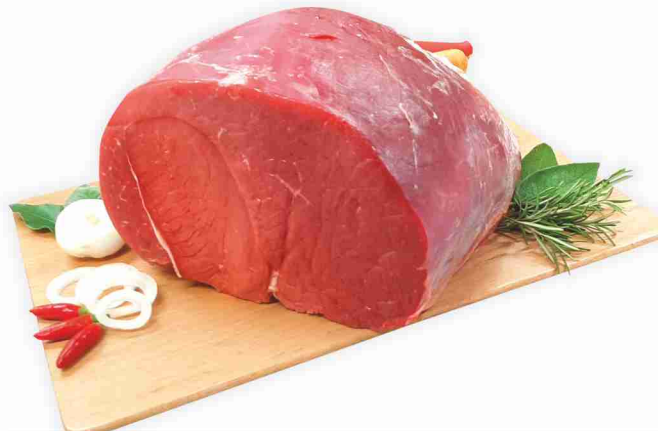

Fettine sceltissime di coscia di bovino adulto femmina

€ **13,90** al kg

Costata di bovino adulto femmina con osso

€ **16,90** al kg

Polpa famiglia di bovino adulto femmina

€ **9,50** al kg

Polpa scelta in pezzi di bovino adulto femmina