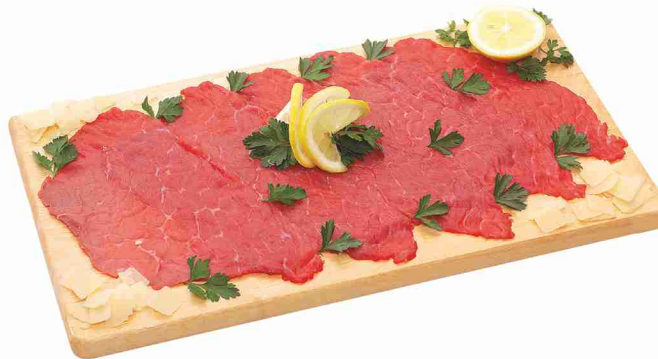

Agnello di Sardegna I.G.P. intero o metà

**Prezzo Speciale**

Arrosto di fesa di tacchino con pancetta

€ **9,90** al kg

Filetto di suino marinato a fette

€ **10,90** al kg

Macinato scelto di bovino adulto

€ **7,90** al kg