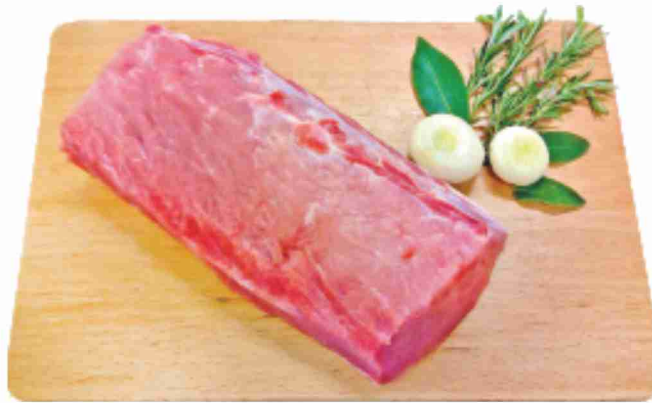

Lonza di suino a pezzi*

€ **5,90**
al kg