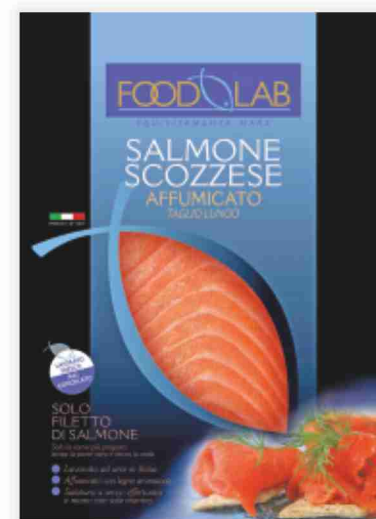

Buon Natale

GUSTO & PASSIONE

Pesce spada affumicato
g 100

3,69€
al kg 36,90

Salmone norvegese affumicato Rosa del Nord
g 150

3,49€
al kg 23,27

Salmone scozzese affumicato Food Lab taglio lungo
g 100

4,99€
al kg 49,90