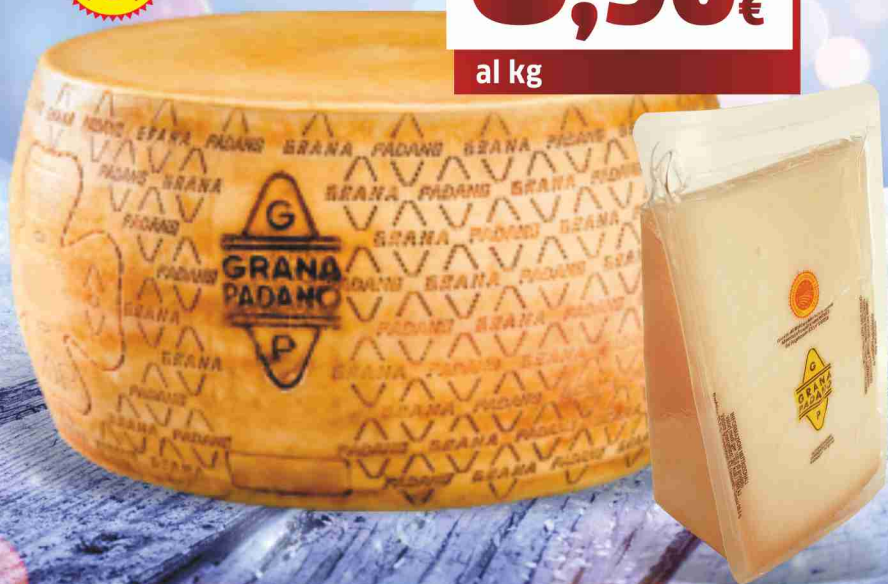

Buon Natale

Grana Padano D.O.P.
 disponibile sfuso o confezionato
 stagionatura 14 mesi
 al kg 14,84

8,90€

al kg

SCONTO
 ALLA CASSA
-40%
 SUL PRODOTTO
 CONFEZIONATO

**Panettone/Pandoro
 tradizionale
 Motta**
 kg 1

2,95€

al kg 2,95

ALL'INTERNO

*dolci, vini e delizie
 gastronomiche
 per il tuo
 Natale*

Con 35 € di spesa*
SUBITO ALLA CASSA
 PROSECCO D.O.C.

BOLLA
 cl 75

€ **0,99** a soli

*multipli esclusi