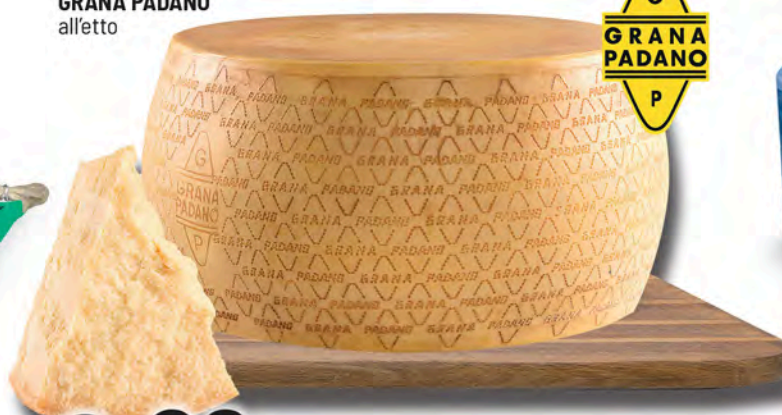

€ **0,69**

SENFER
 Pancetta Doppia
 all'etto

€ **1,25**

VILLANI
 Prosciutto Cotto
 alla Brace
 all'etto

€ **1,59**

RENZINI
 Nuvola Tacchino
 all'etto

€ **1,59**

SENFER
 Speck di Montagna
 all'etto

€ **1,19**

AIA
 Tacchino Tarky
 all'etto

€ **0,89**

WWW.sisasiciliaspa.it

Formaggi

SISA
I SUPERMERCATI ITALIANI

AURICCHIO
Provolone Gustoso
all'etto

€ **1,09**

GRANA PADANO
all'etto

€ **0,89**

GALBANI
Gorgonzola Dolcelatte
all'etto

€ **0,99**

LEERDAMMER
Formaggio Olandese
all'etto

€ **0,79**

**CACIOCAVALLO
PALERMITANO**
Stagionato
all'etto

€ **0,99**

PRÉSIDENT
Brie
all'etto

€ **0,99**

BONGRAIN
Crema di Maggio
all'etto

€ **0,95**

ZAPPALÀ
Ricotta al Forno
all'etto

€ **0,79**

DELIZIOSA
Giuncata artigianale
all'etto

€ **0,89**