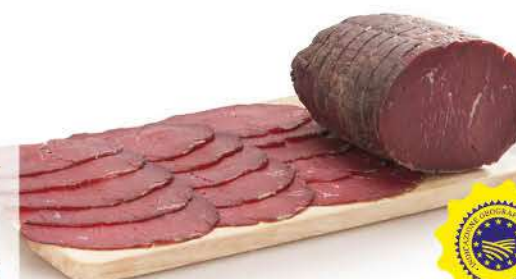

Un brindisi alla Qualità e alla Convenienza

CANTINA
TIZZANO
FALANGHINA IGP/
AGLIANICO IGP
BENEVENTANO
75 CL

1,79

2.38 al Lt

GALBANI
SALAME
NAPOLI
L'ETTO

1,09

10.90 al Kg

SISA
BRESAOLA
DELLA
VALTELLINA
IGP - L'ETTO

2,69

26.90 al Kg

GM.
FUNGHI
PICCANTI
SOTT'OLIO
L'ETTO

0,99

9.90 al Kg

FINI
BONISSIMA
MORTADELLA
IGP
L'ETTO

0,99

9.90 al Kg