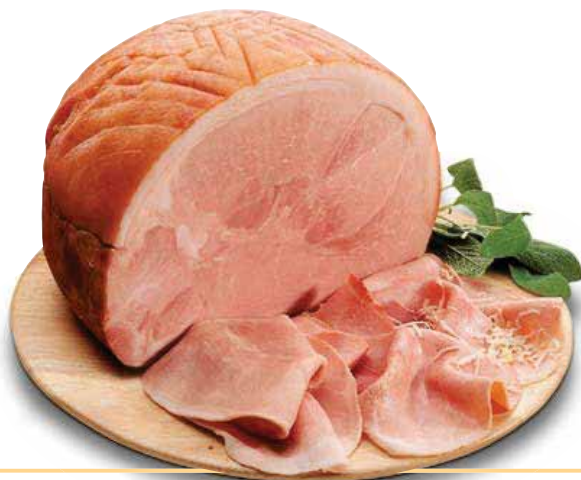

SCONTO
32%

Taleggio DOP
ARRIGONI

10,90 € al kg

Gorgonzola DOP
COLOMBO

-€ 14,90 al kg
8,90 € al kg

SCONTO
40%

Prosciutto
cotto
Praga
PRINCIPE

-€ 18,90 al kg
12,90 € al kg