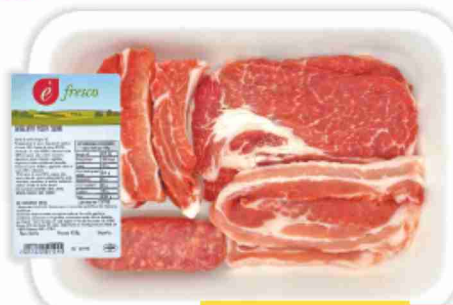

**2,99€**  
al kg

Braciole di coppa  
di suino nazionale

**4,45€**  
al kg

Salamelle

**7,50€**  
al kg

Spiedini di suino

**8,90€**  
al kg

Tagliata di lonza  
di suino marinata

**9,50€**  
al kg

Bistecca di pollo  
per griglia

**8,50€**  
al kg

Costatine di reale  
di vitello

**8,50€**  
al kg

*è fresco*

Misto per griglia  
È Fresco

~~11,70~~  
**9,36€**  
al kg

SCONTO  
**20%**

*è fresco*

Ribs marinate  
di suino  
È Fresco

~~13,60~~  
**10,20€**  
al kg

SCONTO  
**25%**

**è fresco**

**Hamburger di black angus È Fresco**  
g 150x2

**4,55€** ~~5,69€~~ **SCONTO 20%**  
al kg 15,17