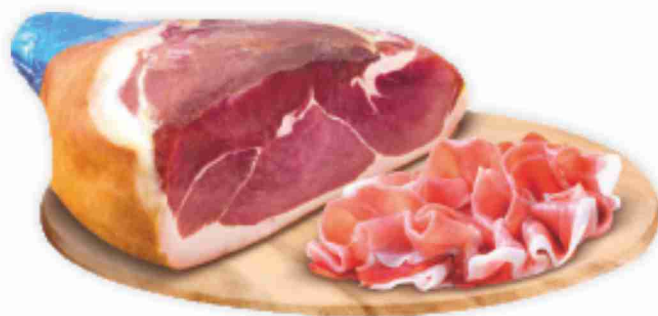

Prosciutto crudo Zero e Lode
Cav. Umberto Boschi
al kg 13,90

1,39€

all'etto