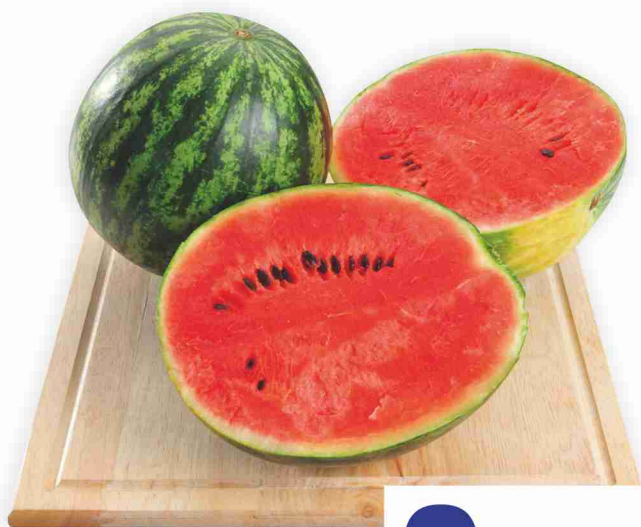

Mini Angurie

0,99€

al kg