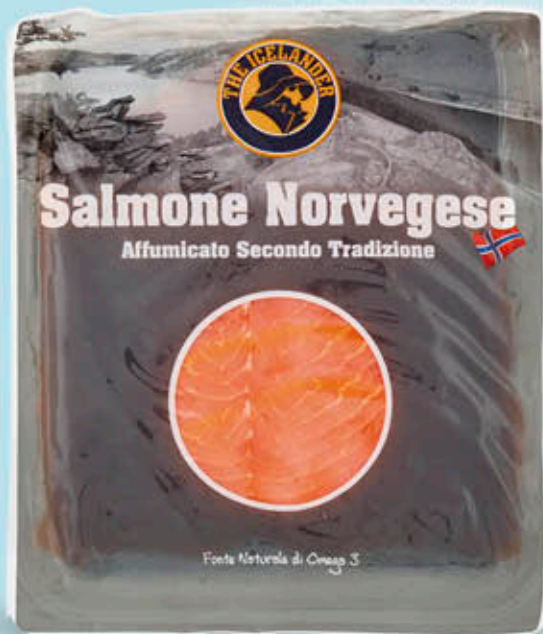

MILK
PRO20
PORRIDGE YOGURT
GR. 200
-AVENA E FRUTTI ROSSI
-AVENA E CIOCCOLATO
scontato del
24%
1,29
6,45 €/KG

scontato del
29%
0,99
4,95 €/KG
PLASMON
YOGURTINO
VARI GUSTI
GR. 100 X 2

GALBANI
MORTADELLA
AUGUSTISSIMA
FETTE
GR. 80

1,89
23,62 €/KG

2,99
8,54 €/KG
BORGO ITALIA
SALAME UNGHERESE
BUSTA
GR. 350

CAMEO
EASY PANCAKES
PREPARATO FRESCO
GR. 400

scontato del
20%

1,99
4,97 €/KG

scontato del
20%

1,59
13,71 €/KG

KINDER
PARADISO
X 4 GR. 116

scontato del
38%
4,99
24,95 €/Kg

ICELANDER
SALMONE NORVEGESE
AFFUMICATO
GR. 200

CUBETTI BERETTA.
PIÙ FANTASIA IN OGNI RICETTA

2,39
15,93 €/KG

BERETTA
PANCETTA A CUBETTI
GR. 75 X 2
-AFFUMICATA -DOLCE

BERETTA
IL COTTO CUBETTI
GR. 120