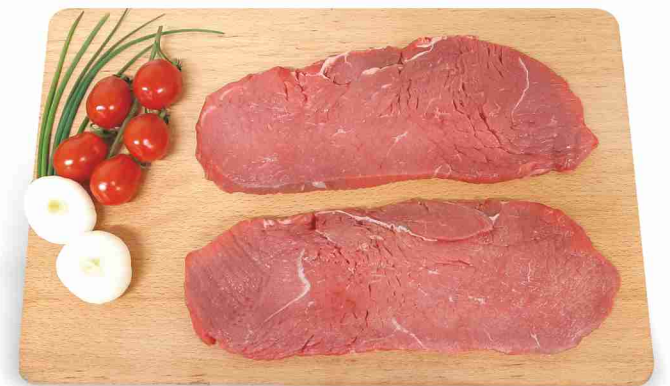

**SUPER  
FRESCHISSIMI**

**Scamone  
di bovino  
adulto  
a fette**

**10,90€**  
al kg

**Magnum  
Algida  
vari tipi**  
da g 328 a g 213

al pezzo  
**2,49€**  
al kg da 7,59 a 11,69

**Mozzarella  
Granarolo**  
g 100x3