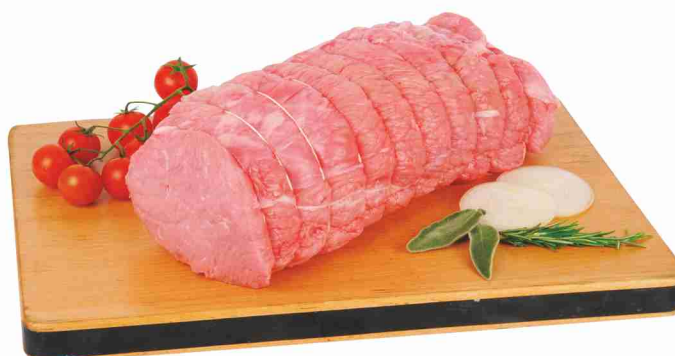

**Carpaccio di bresaola  
Ibis**  
al kg 22,90

**2,29€**  
all'etto

Prosciutto crudo nazionale  
San Michele  
al kg 13,90

**1,39€**  
all'etto

Pancetta arrotolata  
Gagliardi  
al kg 10,90

**1,09€**  
all'etto

Salame Milano Antica Fattoria  
Beretta  
al kg 11,90

**1,19€**  
all'etto

Coppa di Zibello  
Negroni  
al kg 18,90

**1,89€**  
all'etto

Coniglio intero

**5,50€**  
al kg

Straccetti di bovino adulto

**10,50€**  
al kg

Tranci di vitello per tonnato

**14,50€**  
al kg

Girelle di bovino adulto  
classiche o con rucola  
e formaggio

**15,50€**  
al kg

**SUPER  
FRESCHISSIMI**

Scaloppe di vitello

**13,90€**  
al kg

Polpette di bovino/suino