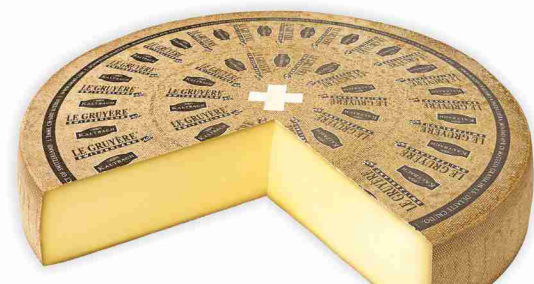

1,49€
all'etto

Fiocco della Valtellina Pedranzini
al kg 14,90

1,49€
all'etto

Speck dell'Alto Adige I.G.P. Moser
al kg 15,90

1,59€
all'etto

Coppa di Parma I.G.P. Gualerzi
al kg 17,90

1,79€
all'etto

Salame Milano Levoni
al kg 19,90

1,99€
all'etto

Gorgonzola dolce D.O.P. Il Romanin
al kg 8,90

0,89€
all'etto

Asiago D.O.P.
al kg 8,90

0,89€
all'etto

Taleggio D.O.P. Mauri
al kg 9,90

0,99€
all'etto

Pecorino Toscano D.O.P. Caseificio Busti
al kg 14,90

1,49€
all'etto

Caciotta caprina Botalla
al kg 18,90

1,89€
all'etto

Le Gruyere Kaltbach
al kg 19,90

1,99€
all'etto

TUTTA L'ECCELLENZA DELLA NOSTRA CARNE*

è Natale

Hamburger di bovino adulto femmina

8,90€
al kg

Polpa di bovino adulto femmina per brasato

10,90€
al kg

Scaloppe di bovino adulto femmina

11,50€
al kg

Fettine sceltissime di coscia di bovino adulto femmina

13,50€
al kg

Costata di bovino adulto femmina con osso