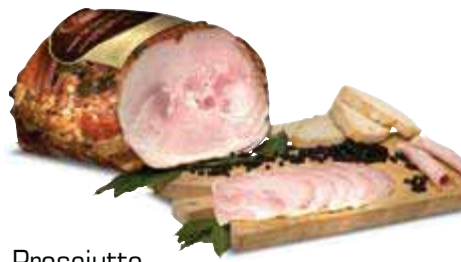

Salsicce
salamelle di suino **4,40** € al kg

Cosce di pollo
SIGMA

3,29 € al kg

Reale
di vitello
a fette **8,90** € al kg

Spinacine
croccanti
AIA
300 g
€ 6,64 al kg **1,99** € al pz

PRODOTTO ITALIANO

Braciole/
costine
di suino

3,99 € al kg

DAL 5 ALL'11 GIUGNO

DAL 12 AL 18 GIUGNO

Salumi e formaggi

In offerta solo nei punti vendita con banco salumi e formaggi

Prosciutto
Toscano
DOP

22,90 € al kg

Prosciutto
arrosto con alloro
e ginepro

**SALUMIFICIO
PIACENTI**

19,90 € al kg

Porchetta
grigliata
Ducale

14,90 € al kg

Pecorino Nero
**CASEIFICIO
DELL'AMIATA**

12,90 € al kg

Pancetta
steccata

13,90 € al kg