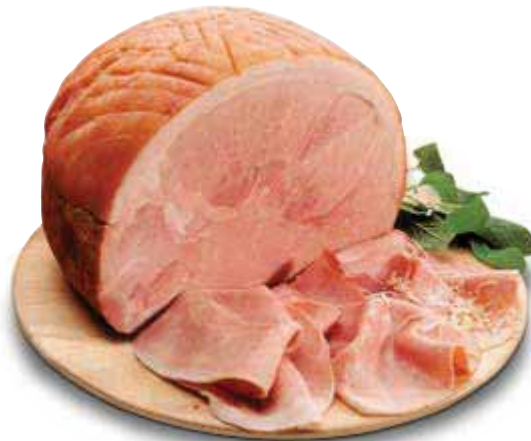

Prosciutto
cotto
Praga
PRINCIPE

12,90 € al kg

SURGELATI