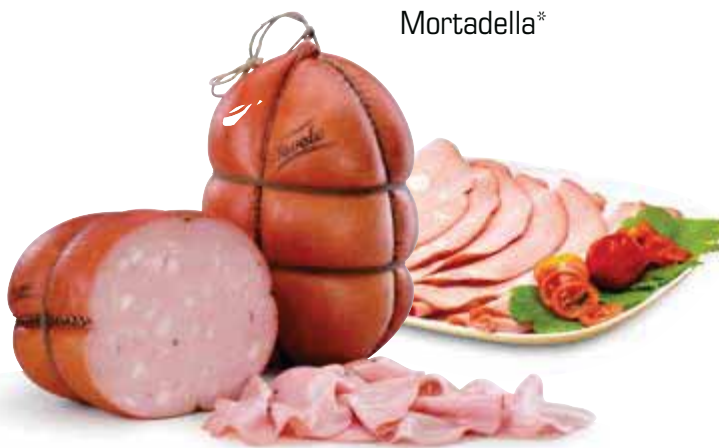

15,90 € al kg

Strolghino
TERRE DUCALI
pelato sottovuoto
240 g € 16,63 al kg
tradizionale
250 g € 15,96 al kg

3,99 €

Mortadella*

Bologna IGP
con/senza pistacchi

10,90 € al kg

FAVOLA

12,90 € al kg