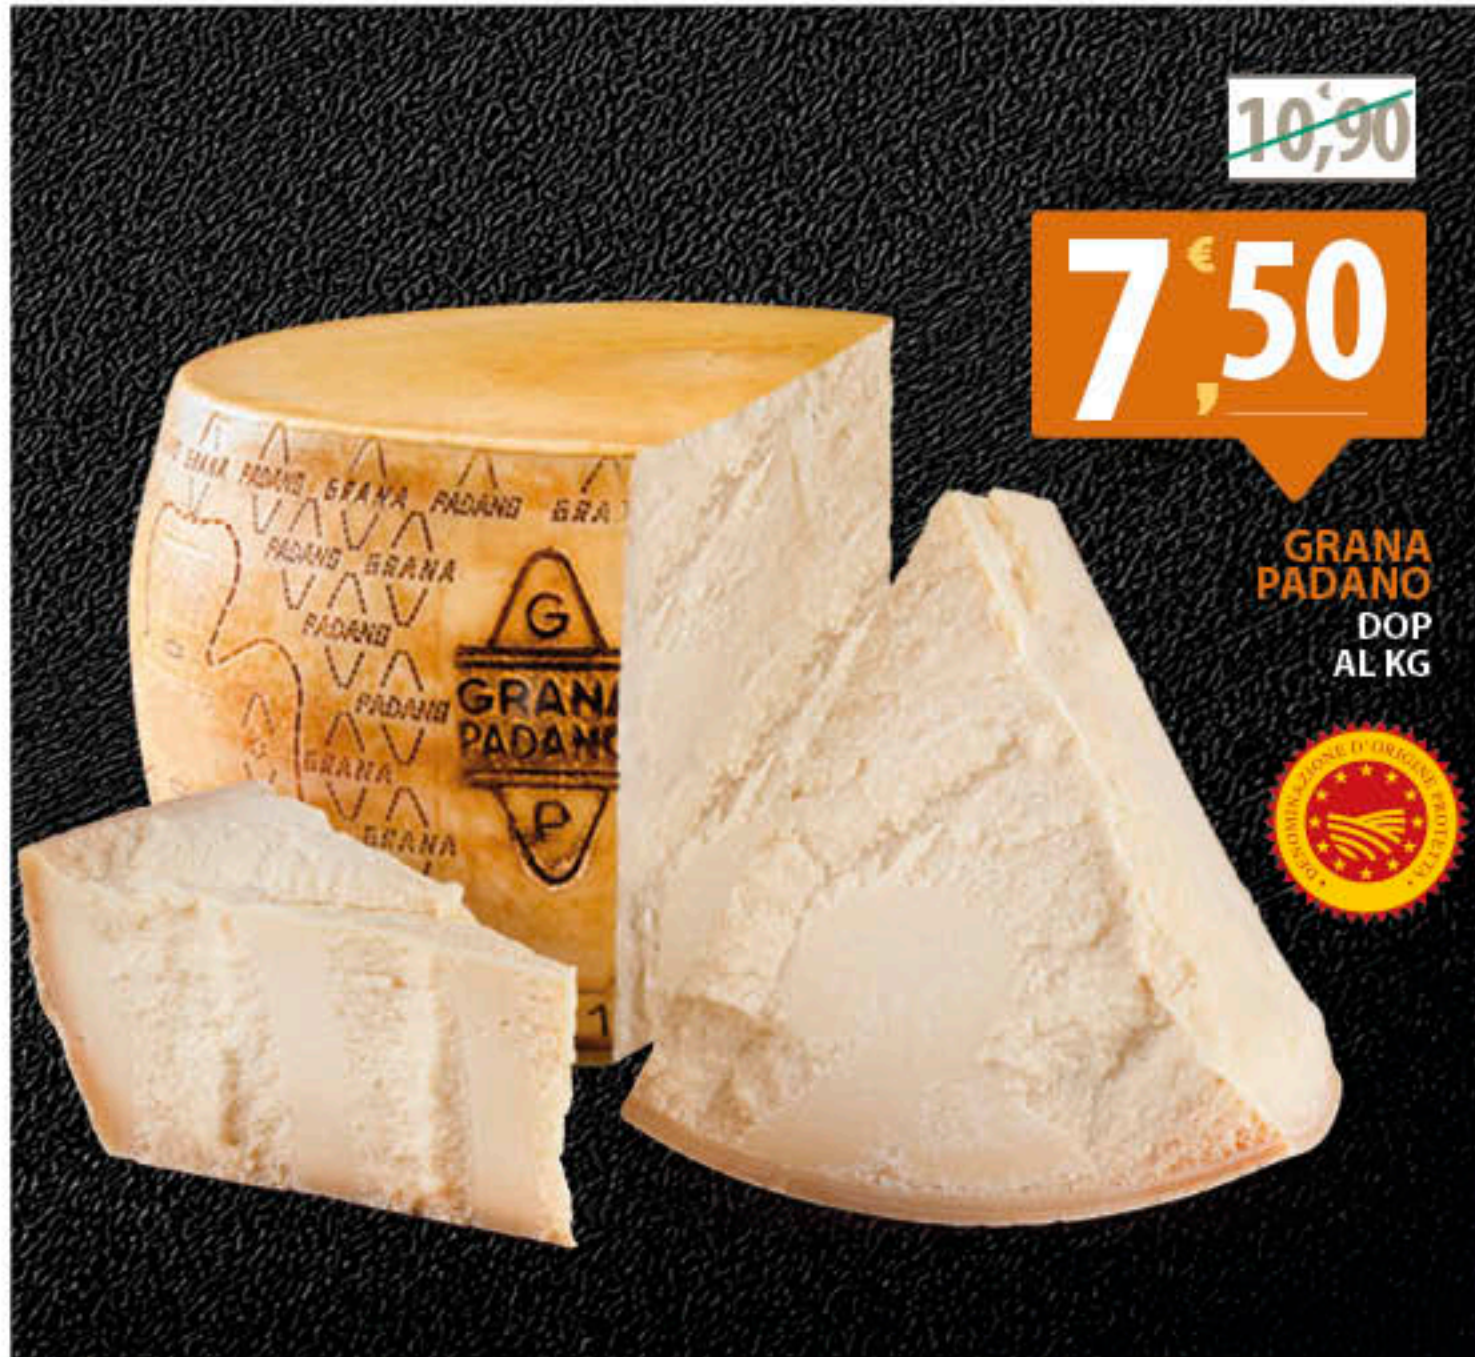

**1<sup>€</sup>79**  
17,90 €/KG

**SAN VINCENZO**  
**SPIANATA PICCANTE**  
**L'ETTO**

**1<sup>€</sup>29**  
12,90 €/KG

**PALMIERI**  
**MORTADELLA**  
**FAVOLA IN**  
**COTENNA**  
**L'ETTO**  
**-CON PISTACCHIO**  
**-SENZA**  
**PISTACCHIO**

~~10,90~~

**7,50**

**GRANA  
PADANO**  
DOP  
AL KG

**2,59**  
25,90 €/KG  
**PINI  
BRESAOLA PUNTA D'ANCA  
PEDUSC IGP**  
L'ETTO

**1,69**  
16,90 €/KG  
**KING'S VAL LIONA  
COSCIA DI SUINO**  
L'ETTO

**0,99**  
9,90 €/KG  
**ARICCIA  
GUANCIALE STAGIONATO  
AL PEPE**  
L'ETTO

**1,29**  
12,90 €/KG  
**FIORUCCI  
ROSTELLO PROSCIUTTO  
ARROSTO ALLE ERBE**  
L'ETTO

**1,09**  
10,90 €/KG  
**MARTE  
CACIORI  
CACIORICOTTA MISTO VACCA/CAPRA**  
L'ETTO

**1,69**  
16,90 €/KG  
**BUSTI  
PECORINO AL PESTO  
DI PURA PECORA FRESCO**  
L'ETTO