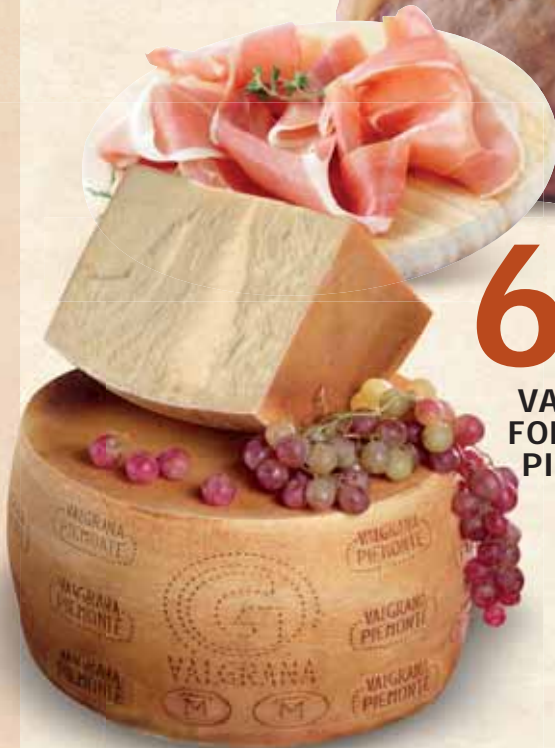

LINES LADY
ANATOMICO
X10

PREZZO DI PARTENZA
~~0,89~~ SCONTO 50%
0,44

€
349
4,65 €/LT

SIGMA
CASTELLI
DI JESI VINO
ANFORA
VERDICCHIO
CLASSICO
D.O.C.
CL. 75

4 SIGMA GASTRONOMIA

€
2190
AL KG

CAPANNA
ORIZZONTI DI GUSTO
PROSCIUTTO
DI PARMA

16 MESI
STAGIONATURA

€
690
AL KG

VALGRANA
FORMAGGIO
PIEMONTE

SIGMA
MORTADELLA
BOLOGNA CON
PISTACCHIO AL KG

€
6,90

AMADORI
GRAN ROSTY
- DI TACCHINO
- DI POLLO AL KG

€
7,90

SARE
PROSCIUTTO COTTO
LANCILOTTO
AL KG